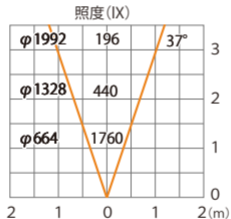

ウォーターグランドライトLミディアム
HHA-D30S

色温度:2700K 全光束: 853lm

水平面