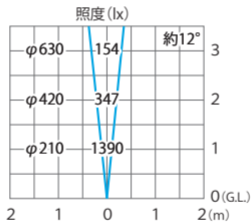

■ ウォーターライト 1 型
(HHA-W01S)

色温度:5600K 全光束:131lm

水平面