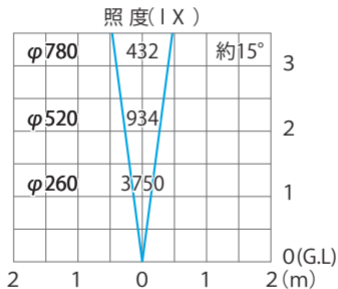

■ ウォーターライト2型  
(HHA-W02S)

色温度：6300K 全光束：294lm

水平面