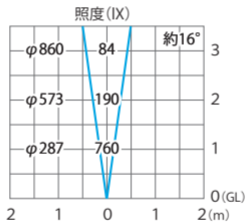

■グランドライト7型 水中仕様 (白)  
(HHA-W06S)

色温度:5500K 全光束:121lm

水平面