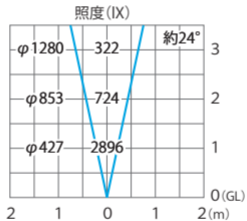

■カントライト8型 水中仕様(白)
(HHA-W07S)

色温度:5500K 全光束:614lm

水平面