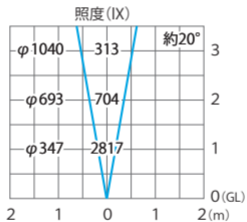

■ ウォーターファウンテンライト (白)  
(HHA-W09K)

色温度:6300K 全光束:546lm

水平面