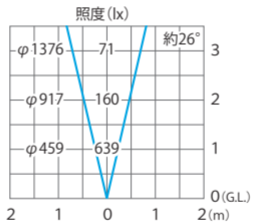

■ ウォーターアップライト 2型 (白)
(HHA-W12S)

色温度:5400K 全光束:275lm

水平面