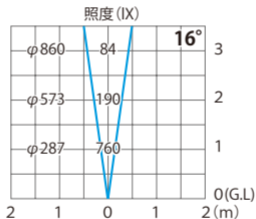

ウォーターグランドライト 7型 白色  
HHA-W155

色温度:5000K 全光束:215lm

水平面