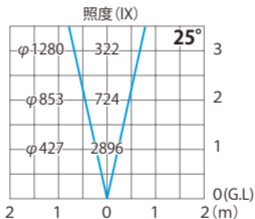

ウォーターグランドライト 8型 白色
HHA-W165

色温度:5700K 全光束:660lm

水平面