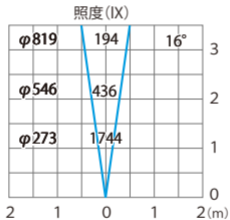

ウォーターアップライト S ナロー  
HHA-W17S

色温度: 5000K 全光束: 242lm

水平面