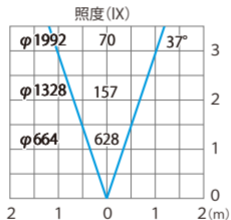

ウォーターアップライト S ミディアム
HHA-W18S

色温度: 5000K 全光束: 236lm

水平面