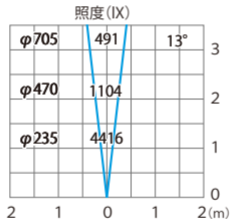

ウォーターアップライト M ナロー  
HHA-W19S

色温度:5000K 全光束:520lm

水平面