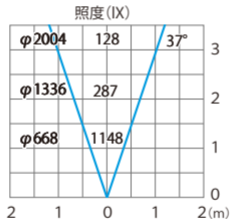

ウォーターアップライト M ミディアム
HHA-W20S

色温度:5000K 全光束:540lm

水平面