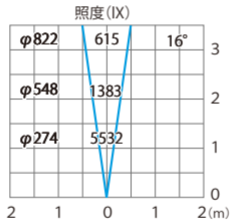

ウォーターアップライト L ナロー
HHA-W21S

色温度: 5000K 全光束: 829lm

水平面