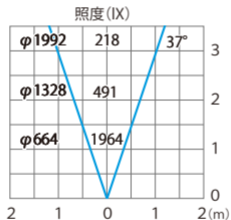

ウォーターアップライト Lミディアム
HHA-W22S

色温度:5000K 全光束: 930lm

水平面