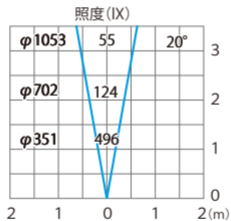

ウォーターアップライト XS ナロー
HHA-W23S

色温度: 5000K 全光束: 103lm

水平面