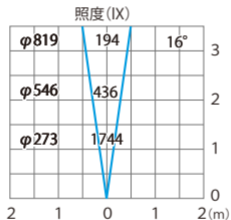

ウォーターグランドライト S ナロー  
HHA-W25S

色温度: 5000K 全光束: 242lm

水平面