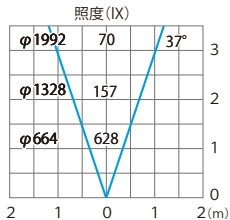

ウォーターグランドライト S ミディアム
HHA-W265

色温度: 5000K 全光束: 236lm

水平面