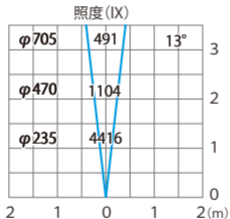

ウォーターグラウンドライト M ナロー
HHA-W27S

色温度: 5000K 全光束: 520lm

水平面