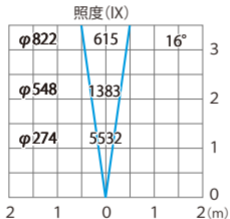

ウォーターグラウンドライト L ナロー
HHA-W29S

色温度: 5000K 全光束: 829lm

水平面