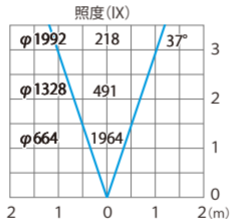

ウォーターグランドライトLミディアム
HHA-W30S

色温度:5000K 全光束:930lm

水平面