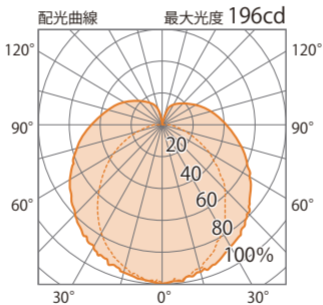

■直管形LEDランプ 2型 20形10W 3000K  
(HMA-L03W)

色温度:3000K 全光束:900lm

配光曲線

無

水平面