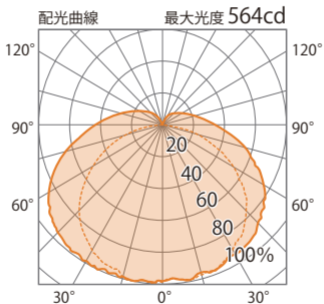

■直管形LEDランプ 2型 40形22W 3000K
(HMA-L04W)

色温度:3000K 全光束:2090lm

配光曲線

無

水平面