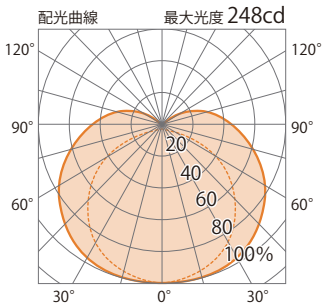

■直管形LEDランプ 3型 20形(安定器内蔵) 電球色
(HMA-L08W)

色温度:3000K 全光束:1030lm

配光曲線