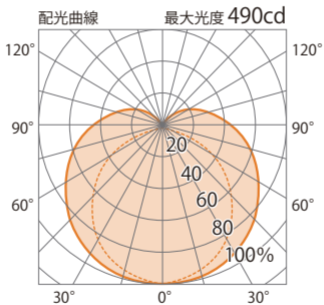

■直管形LEDランプ 3型 40形(安定器内蔵) 電球色  
(HMA-L09W)

色温度:3000K 全光束:1810lm

配光曲線