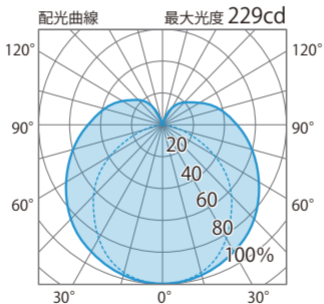

■直管形LEDランプ 2型 20形10W 5000K  
(HMA-M03W)

色温度:5000K 全光束:1000lm

配光曲線

無

水平面