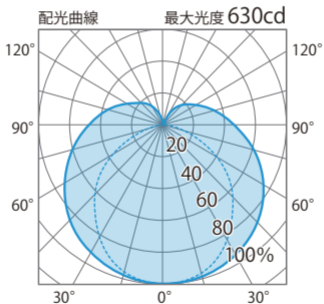

■直管形LEDランプ 2型 40形22W 5000K  
(HMA-M04W)

色温度:5000K 全光束:2300lm

配光曲線

無

水平面