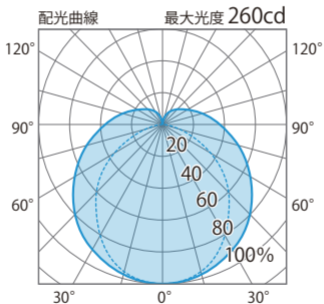

■直管形LEDランプ 2型 20形10W 5700
(HMA-N03W)

色温度:5700K 全光束:1000lm

配光曲線

無

水平面