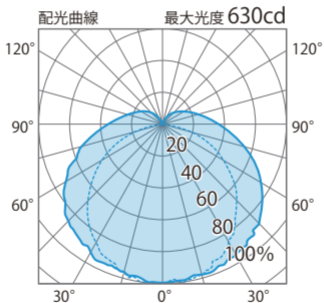

■直管形LEDランプ 2型 40形22W 5700K
(HMA-N04W)

色温度:5700K 全光束:2300lm

配光曲線

無

水平面