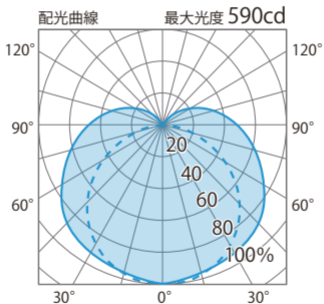

■直管形LEDランプ 3型 40形5700K
(HMA-N07W)

色温度:5700K 全光束:2050lm

配光曲線

無

水平面