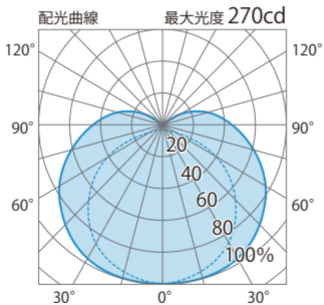

■直管形LEDランプ 3型 20形(安定器内蔵) 昼白色
(HMA-N08W)

色温度:5300K 全光束:1060lm

配光曲線