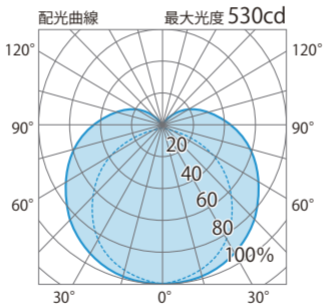

■直管形LEDランプ 3型 40形(安定器内蔵) 昼白色
(HMA-N09W)

色温度:5300K 全光束:2050lm

配光曲線