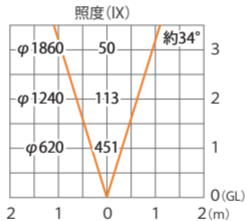

■ LED 電球 12V 2.7W 50° 3000K
(HMB-L01K)

色温度:3000K 全光束:262lm

水平面