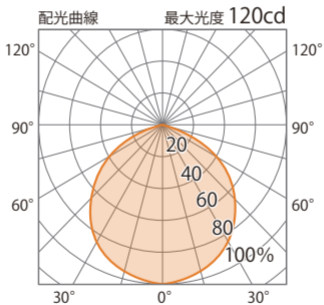

■ 一般電球形LED電球5.3W(E-26)電
(HMB-L09W)

色温度:3000K 全光束:386lm

配光曲線

■一般電球形LED電球5.3W(E-26)電
(HMB-L09W)

色温度:3000K 全光束:386lm

水平面