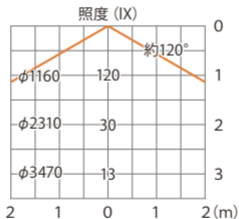

■ 一般電球形LED電球5.3W(E-26)電
(HMB-L09W)

色温度:3000K 全光束:386lm

配光曲線

■一般電球形LED電球5.3W(E-26)電
(HMB-L09W)

色温度:3000K 全光束:386lm

水平面