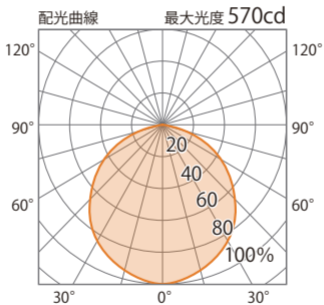

■ PAR30LED電球12W 140° 電  
(HMB-L11W)

色温度:3000K 全光束:1080lm

■ PAR30LED電球12W 140° 電  
(HMB-L11W)

色温度:3000K 全光束:1080lm