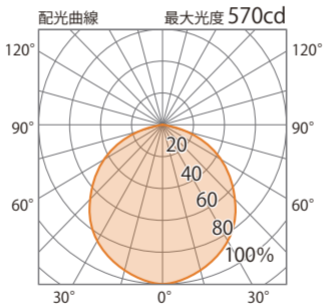

■ PAR30LED電球12W 140° 電 調光
(HMB-L11WC)

色温度:3000K 全光束:1080lm

■ PAR30LED電球12W 140° 電 調光
(HMB-L11WC)

色温度:3000K 全光束:1080lm