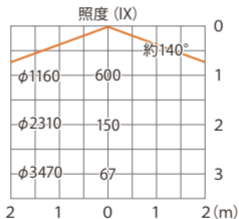

■ PAR30LED電球14W 140° 電調光
(HMB-L12WC)

色温度:3000K 全光束:1232lm

配光曲線

■ PAR30LED電球14W 140° 電調光
(HMB-L12WC)

色温度:3000K 全光束:1232lm

水平面