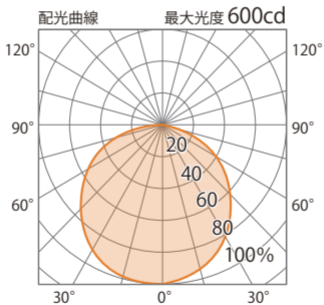

■ PAR30LED電球14W 140° 電調光
(HMB-L12WC)

色温度:3000K 全光束:1232lm

配光曲線

■ PAR30LED電球14W 140° 電調光
(HMB-L12WC)

色温度:3000K 全光束:1232lm

水平面