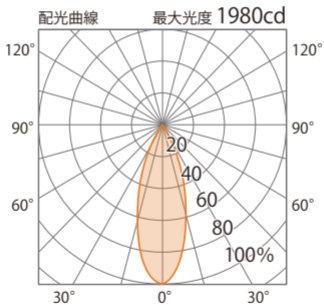

■ PAR30LED電球12W 60° 電  
(HMB-L13W)

色温度:3000K 全光束:1056lm

■ PAR30LED電球12W 60° 電  
(HMB-L13W)

色温度:3000K 全光束:1056lm