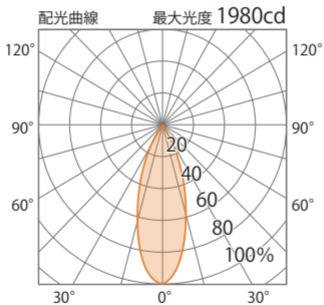

■ PAR30LED電球12W 60° 電調光
(HMB-L13WC)

色温度:3000K 全光束:1056lm

■ PAR30LED電球12W 60° 電調光
(HMB-L13WC)

色温度:3000K 全光束:1056lm