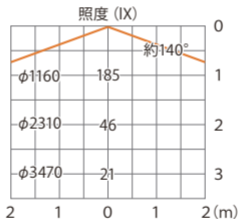

■ 一般電球形LED電球8W(E-26) 電
(HMB-L15W)

色温度:3000K 全光束:600lm

配光曲線

■一般電球形LED電球8W(E-26)電
(HMB-L15W)

色温度:3000K 全光束:600lm

水平面