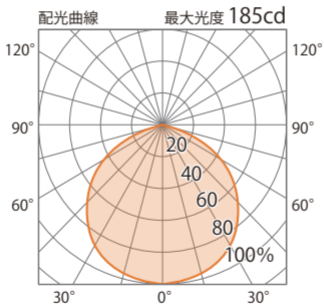

■ 一般電球形LED電球8W(E-26) 電
(HMB-L15W)

色温度:3000K 全光束:600lm

配光曲線

■一般電球形LED電球8W(E-26)電
(HMB-L15W)

色温度:3000K 全光束:600lm

水平面