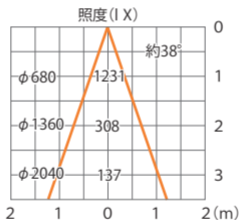

■ PAR38LED電球1型38° 3000K防水
(HMB-L20W)

色温度:3000K 全光束:1030lm

配光曲線

■ PAR38LED電球1型38° 3000K防水
(HMB-L20W)

色温度:3000K 全光束:1030lm

水平面