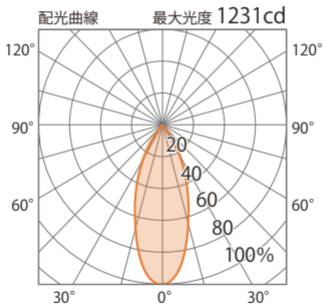

■ PAR38LED電球1型38° 3000K防水
(HMB-L20W)

色温度:3000K 全光束:1030lm

配光曲線

■ PAR38LED電球1型38° 3000K防水
(HMB-L20W)

色温度:3000K 全光束:1030lm

水平面