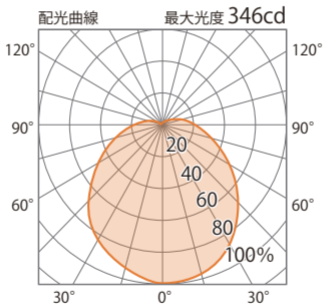

■ PAR38LED電球1型120° 3000K防水  
(HMB-L21W)

色温度:3000K 全光束:1100lm

配光曲線

■ PAR38LED電球1型120° 3000K防水  
(HMB-L21W)

色温度:3000K 全光束:1100lm

水平面