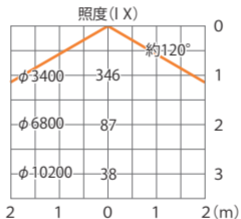

■ PAR38LED電球1型120° 3000K防水  
(HMB-L21W)

色温度:3000K 全光束:1100lm

配光曲線

■ PAR38LED電球1型120° 3000K防水  
(HMB-L21W)

色温度:3000K 全光束:1100lm

水平面