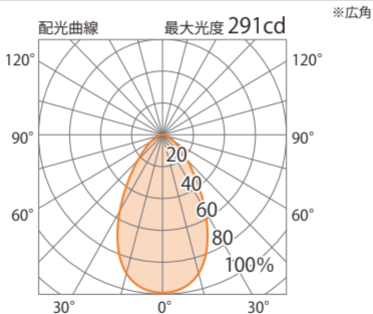

■ ハロゲン形LED電球3型 E-11 角度調整タイプ (電)  
(HMB-L22BC)

色温度:3000K 全光束:350lm

配光曲線

■ ハロゲン形LED電球3型 E-11 角度調整タイプ (電)  
(HMB-L22BC)

色温度:3000K 全光束:350lm

※狭角

水平面

■ ハロゲン形LED電球3型 E-11 角度調整タイプ (電)  
(HMB-L22BC)

色温度:3000K 全光束:350lm

配光曲線

■ ハロゲン形LED電球3型 E-11 角度調整タイプ (電)  
(HMB-L22BC)

色温度:3000K 全光束:350lm

※中角

水平面

■ ハロゲン形LED電球3型 E-11 角度調整タイプ (電)  
(HMB-L22BC)

色温度:3000K 全光束:350lm

配光曲線

■ ハロゲン形LED電球3型 E-11 角度調整タイプ (電)  
(HMB-L22BC)

色温度:3000K 全光束:350lm

※広角

水平面