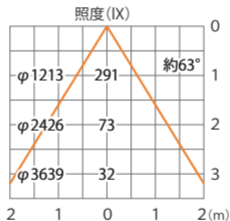

■ ハロゲン形LED電球3型 E-11 角度調整タイプ (電)  
(HMB-L22BC)

色温度:3000K 全光束:350lm

配光曲線

■ ハロゲン形LED電球3型 E-11 角度調整タイプ (電)  
(HMB-L22BC)

色温度:3000K 全光束:350lm

※狭角

水平面

■ ハロゲン形LED電球3型 E-11 角度調整タイプ (電)  
(HMB-L22BC)

色温度:3000K 全光束:350lm

配光曲線

■ ハロゲン形LED電球3型 E-11 角度調整タイプ (電)  
(HMB-L22BC)

色温度:3000K 全光束:350lm

※中角

水平面

■ ハロゲン形LED電球3型 E-11 角度調整タイプ (電)  
(HMB-L22BC)

色温度:3000K 全光束:350lm

配光曲線

■ ハロゲン形LED電球3型 E-11 角度調整タイプ (電)  
(HMB-L22BC)

色温度:3000K 全光束:350lm

※広角

水平面