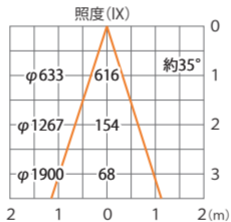

■ ハロゲン形LED電球3型 E-11 角度調整タイプ (電)  
(HMB-L22BC)

色温度:3000K 全光束:350lm

配光曲線

■ ハロゲン形LED電球3型 E-11 角度調整タイプ (電)  
(HMB-L22BC)

色温度:3000K 全光束:350lm

※狭角

水平面

■ ハロゲン形LED電球3型 E-11 角度調整タイプ (電)  
(HMB-L22BC)

色温度:3000K 全光束:350lm

配光曲線

■ ハロゲン形LED電球3型 E-11 角度調整タイプ (電)  
(HMB-L22BC)

色温度:3000K 全光束:350lm

※中角

水平面

■ ハロゲン形LED電球3型 E-11 角度調整タイプ (電)  
(HMB-L22BC)

色温度:3000K 全光束:350lm

配光曲線

■ ハロゲン形LED電球3型 E-11 角度調整タイプ (電)  
(HMB-L22BC)

色温度:3000K 全光束:350lm

※広角

水平面