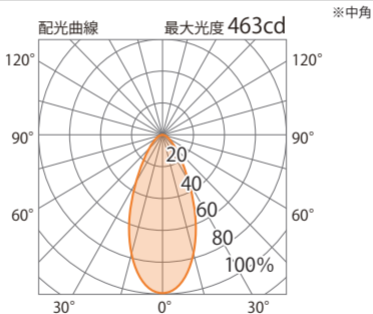

■ ハロゲン形LED電球3型 E-11 角度調整タイプ (電)  
(HMB-L22BC)

色温度:3000K 全光束:350lm

配光曲線

■ ハロゲン形LED電球3型 E-11 角度調整タイプ (電)  
(HMB-L22BC)

色温度:3000K 全光束:350lm

※狭角

水平面

■ ハロゲン形LED電球3型 E-11 角度調整タイプ (電)  
(HMB-L22BC)

色温度:3000K 全光束:350lm

配光曲線

■ ハロゲン形LED電球3型 E-11 角度調整タイプ (電)  
(HMB-L22BC)

色温度:3000K 全光束:350lm

※中角

水平面

■ ハロゲン形LED電球3型 E-11 角度調整タイプ (電)  
(HMB-L22BC)

色温度:3000K 全光束:350lm

配光曲線

■ ハロゲン形LED電球3型 E-11 角度調整タイプ (電)  
(HMB-L22BC)

色温度:3000K 全光束:350lm

※広角

水平面