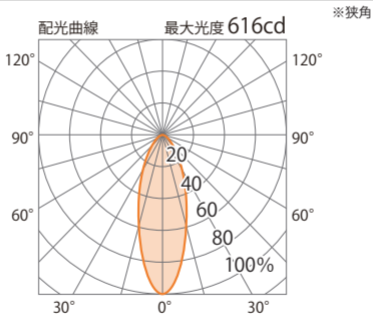

■ ハロゲン形LED電球3型 E-11 角度調整タイプ (電)  
(HMB-L22BC)

色温度:3000K 全光束:350lm

配光曲線

■ ハロゲン形LED電球3型 E-11 角度調整タイプ (電)  
(HMB-L22BC)

色温度:3000K 全光束:350lm

※狭角

水平面

■ ハロゲン形LED電球3型 E-11 角度調整タイプ (電)  
(HMB-L22BC)

色温度:3000K 全光束:350lm

配光曲線

■ ハロゲン形LED電球3型 E-11 角度調整タイプ (電)  
(HMB-L22BC)

色温度:3000K 全光束:350lm

※中角

水平面

■ ハロゲン形LED電球3型 E-11 角度調整タイプ (電)  
(HMB-L22BC)

色温度:3000K 全光束:350lm

配光曲線

■ ハロゲン形LED電球3型 E-11 角度調整タイプ (電)  
(HMB-L22BC)

色温度:3000K 全光束:350lm

※広角

水平面