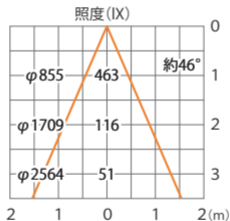

■ ハロゲン形LED電球3型 E-11 角度調整タイプ (電)  
(HMB-L22BC)

色温度:3000K 全光束:350lm

配光曲線

■ ハロゲン形LED電球3型 E-11 角度調整タイプ (電)  
(HMB-L22BC)

色温度:3000K 全光束:350lm

※狭角

水平面

■ ハロゲン形LED電球3型 E-11 角度調整タイプ (電)  
(HMB-L22BC)

色温度:3000K 全光束:350lm

配光曲線

■ ハロゲン形LED電球3型 E-11 角度調整タイプ (電)  
(HMB-L22BC)

色温度:3000K 全光束:350lm

※中角

水平面

■ ハロゲン形LED電球3型 E-11 角度調整タイプ (電)  
(HMB-L22BC)

色温度:3000K 全光束:350lm

配光曲線

■ ハロゲン形LED電球3型 E-11 角度調整タイプ (電)  
(HMB-L22BC)

色温度:3000K 全光束:350lm

※広角

水平面