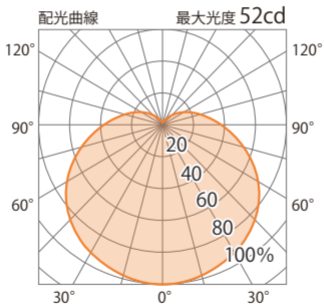

■ ミニクリプトン形LED電球1型 E-17 (電)
(HMB-L24WC)

色温度:2700K 全光束:240lm

配光曲線