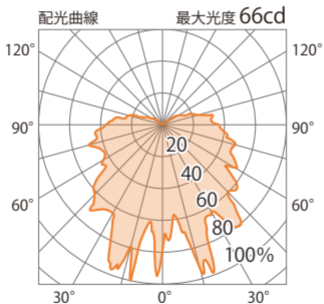

■ シンデリア電球形LED電球1型 E-17 (電)
(HMB-L25WC)

色温度:2700K 全光束:250lm

配光曲線