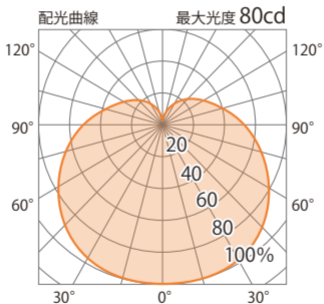

■ 一般電球形LED電球2型 E-26 広配光 (電)  
(HMB-L28WC)

色温度:2700K 全光束:530lm

配光曲線