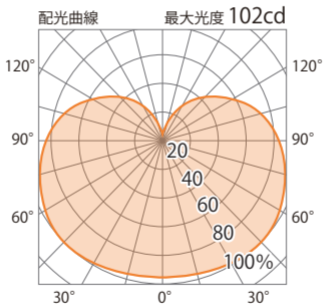

■ 一般電球形LED電球3型 E-26 広配光 (電)
(HMB-L29WC)

色温度:2700K 全光束:1000lm

配光曲線