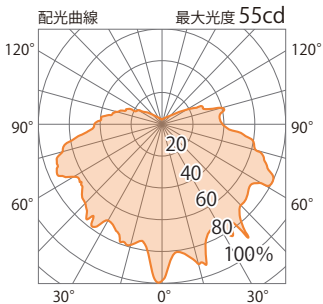

■ 一般電球形LED電球4型 E-26 クリアタイプ (電)  
(HMB-L30WC)

色温度:2700K 全光束:280lm

配光曲線