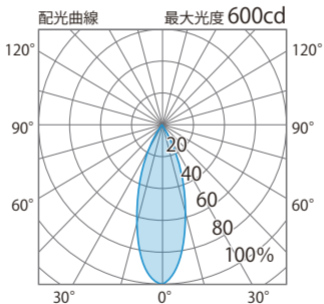

■ハダゲン形LED電球4W(E-11) 50° 昼白  
(HMB-N03W)

色温度:5700K 全光束:320lm

配光曲線

■ハダゲ<sup>®</sup> 形LED電球4W(E-11) 50° 昼白  
(HMB-N03W)

色温度:5700K 全光束:320lm

水平面