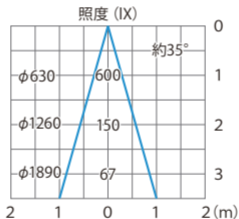

■ハダゲン形LED電球4W(E-11) 50° 昼白  
(HMB-N03W)

色温度:5700K 全光束:320lm

配光曲線

■ハダゲ<sup>®</sup> 形LED電球4W(E-11) 50° 昼白  
(HMB-N03W)

色温度:5700K 全光束:320lm

水平面