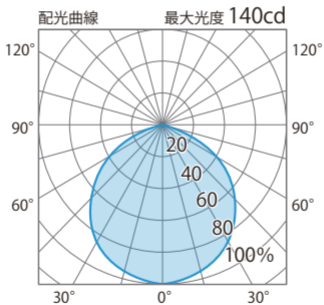

■ 一般電球形LED電球5.3W(E-26)昼白  
(HMB-N09W)

色温度:5700K 全光束:444lm

配光曲線

■ 一般電球形LED電球5.3W(E-26)昼白  
(HMB-N09W)

色温度:5700K 全光束:444lm

水平面