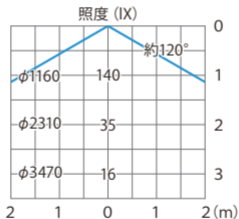

■ 一般電球形LED電球5.3W(E-26)昼白  
(HMB-N09W)

色温度:5700K 全光束:444lm

配光曲線

■ 一般電球形LED電球5.3W(E-26)昼白  
(HMB-N09W)

色温度:5700K 全光束:444lm

水平面